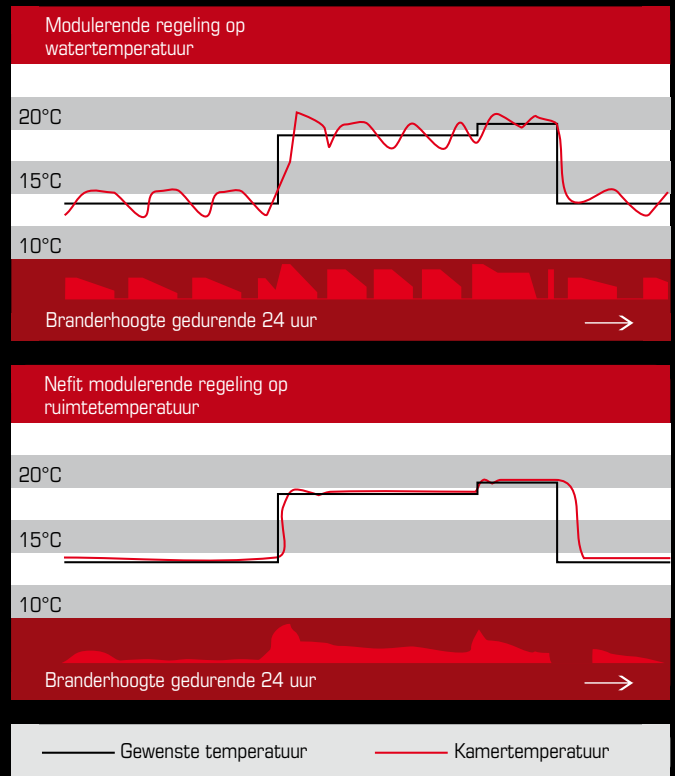

Low Energy pomp met unieke regeling

De intelligente pomp van de TopLine II moduleert niet alleen op basis van brandervermogen, maar desgewenst ook op basis van drukverschil. Hij verlaagt zijn toerental automatisch als bijvoorbeeld in huis thermostaatkranen worden dichtgedraaid. De pomp werkt dus nooit harder dan nodig is. Dit heeft grote voordelen:

- Tot 75% zuiniger dan conventionele pompen.
- Bespaart tot € 800 aan elektriciteit over de levensduur.
- Perfect gelijkmatige warmte in huis.
- Minimaliseert stromingsgeluid in cv-leidingen.

Een Nefit HR-ketel voelt met u mee

Gewone HR-ketels (bovenste grafiek) regelen de warmte op basis van de temperatuur van het water in het cv-leidingsysteem. Daarmee lopen ze achter de feiten aan. Wat u voelt is immers niet de watertemperatuur, maar de temperatuur van de ruimte.

Nefit ontwikkelde een regelmethode die gebaseerd is op wat u zelf voelt. Met een Nefit HR-ketel (onderste grafiek) is het verschil tussen de gewenste en de werkelijke temperatuur minimaal. Het is altijd vanzelf behaaglijk. Bovendien brandt de brander gemiddeld op een lager pitje, zodat u minder gas verbruikt.