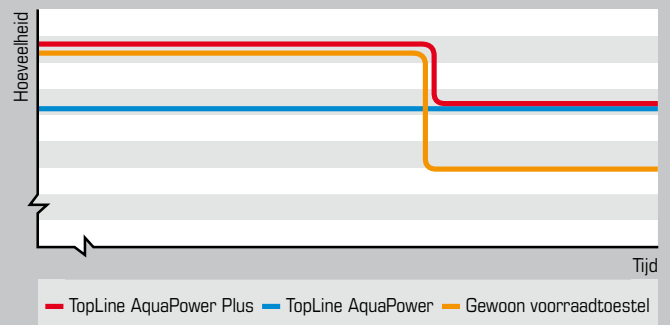

De ThermoSpeed-tapboiler van de TopLine AquaPower

- Levert net zo snel warm water als een traditionele, grotere voorraadboiler.
- De TopLine AquaPower (CW5) levert direct en continu 16 liter warm water per minuut (40°C).
- Zie grafiek.

De QuickLoad-voorraadboiler van de TopLine AquaPower Plus

- Deze 40 liter boiler levert zelfs betere prestaties dan een conventionele voorraadboiler van 80 liter.
- De TopLine AquaPower Plus (CW6) levert maar liefst 22 liter warm water per minuut (40°C) in de eerste tien minuten.
- Daarna blijft hij eindeloos 16 liter per minuut leveren. Dat is een groot voordeel boven een conventionele boiler. Die valt terug naar een veel lagere hoeveelheid zodra de voorraad op is.
- Zie grafiek.

TopLine AquaPower: gegarandeerd constante watertoevoer en -temperatuur

- Constante watertoevoer: levert direct de maximale hoeveelheid warm water.
- Constante watertemperatuur: geen temperatuurschommelingen tijdens het douchen.

- TopLine AquaPower combiketels
- TopLine AquaPower Plus combiketels
- TopLine Single ketels met losse voorraadboilers

Extreem warmwatercomfort

Regendouche, spa, wellness: voor eigentijds baden is een optimale warmwatervoorziening onmisbaar. Kies voor compromisloos comfort een TopLine Single HR-ketel (25, 30, 45, 70 of 100 kW) met een losse voorraadboiler van 120, 200, 300 liter of meer.

De beste investering

Juist voor bedrijven die afhankelijk zijn van een probleemloos functionerende warmte- en warmwatervoorziening is de robuuste Nefit TopLine de beste investering. Nefit TopLine-cascades zijn verbazend compact en Nefit levert TopLine-boiler-combinaties tot maar liefst 1000 liter. Ook qua service biedt Nefit zekerheid.